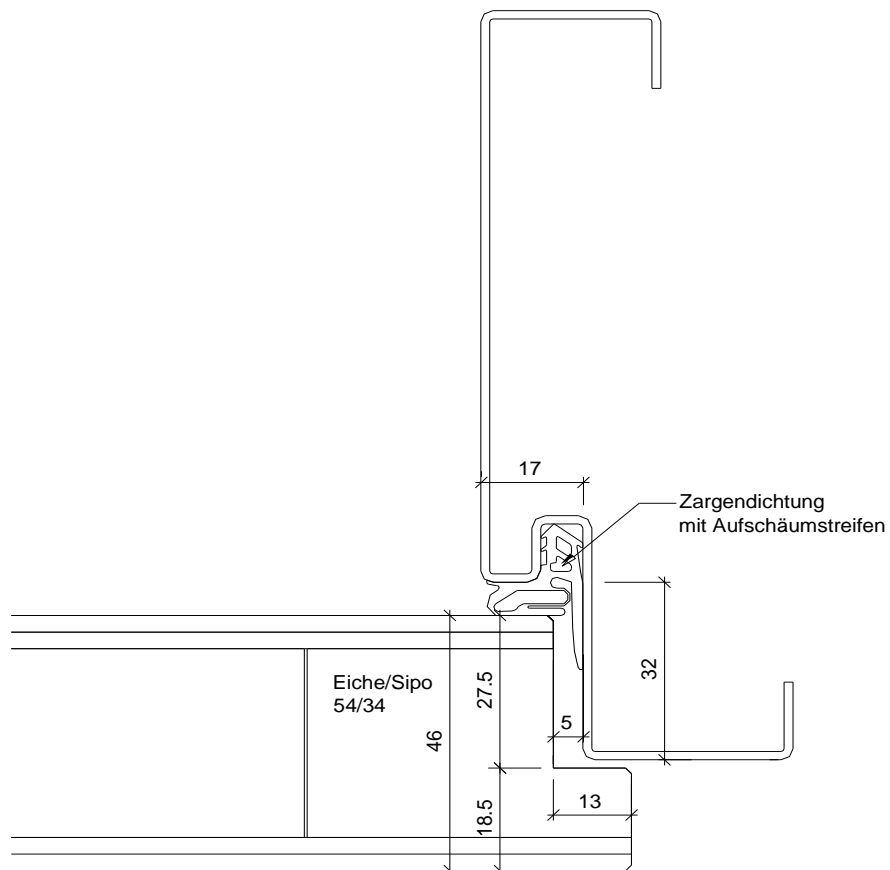

ENTLA Brandschutz-Zargendichtung

Kombi-Dichtungsprofil mit integriertem Aufschäumstreifen,
für das gesamte ENTLA Brandschutztüren Sortiment.

Das Türenwerk
im Entlebuch

www.entla.ch

Fixlänge (ab Lager Entla)	Preis per Stück (brutto)
2150 mm	CHF 25.80
2600 mm	CHF 31.20